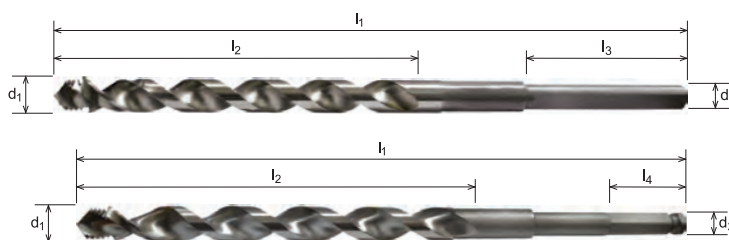

Codes

291
292
295

Properties

mm

WORKS STD.

HSS

BRIGHT FINISH

d₁	l₁	l₂	l₃	d₂	Code		Qty
					With Flat	Plain Shank	
Standard | Normen | Norma | Стандарт							
15	300	180	80	12.3	2911500	-	10
17.5	300	180	80	12.3	2911750	2911751	10
19	300	180	80	12.3	2911900	2911901	10
22	300	200	80	12.3	2912200	2912201	1

Mining Sorgers | Sorgers pour Mines | Holzbohrer für

Bergbauanwendungen | Barrenas para Minería | Буровые Сверла по Дереву

17.5	310	210	100	16	-	2951750	10
19	310	210	100	19	-	2951900	10

d₁	l₁	l₂	l₄	d₂	Code	Qty
Sorger with Hexagon Shank | Sorger avec queue Hexagonale | Holzbohrer mit						
Sechskantschaft | Sorger Con Mango Hexagonal | Сверла по Дереву с Шестигранным Хвостовиком						
17.5	300	180	40	11.11	2921750	10

Not available once current stock is depleted