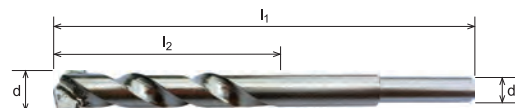

**Masonry Drills - Carbide Tipped**  
For drilling concrete, brick and tile.

**Forets maçonnerie - Pointe en Carburé**  
Pour forer sur béton, briques et carrelages.

**Mauerbohrer - mit Hartmetallspitze**  
Für das Bohren von Beton, Ziegelsteinen und Fliesen.

**Brocas de mampostería - Con punta de carburo**  
Para taladrar hormigón, ladrillos y azulejos.

**Сверло по бетону - Со вставкой из твёрдого сплава**  
Для сверления бетона, кирпича и плитки.

Codes

**186**

Properties

mm

d	d <sub>1</sub>	l <sub>2</sub>	l <sub>1</sub>	Code
3	2.8	28	60	1860300
4	3.2	40	75	1860400
4.5	3.8	50	85	1860450
5	4.2	50	85	1860500
5.5	4.6	50	85	1860550
6	5	60	100	1860600
6.5	5.5	60	100	1860650
7	5.5	60	100	1860700
8	7	80	120	1860800
8.5	7.5	80	120	1860850
9	8	80	120	1860900
10	8	90	150	1861000