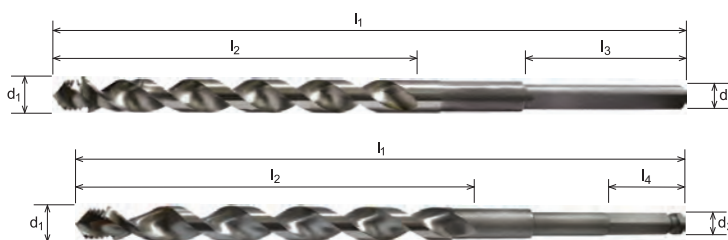

Brocas de mampostería - Con punta de carburo
Para taladrar hormigón, ladrillos y azulejos.

Сверло по бетону - Со вставкой из твёрдого сплава
Для сверления бетона, кирпича и плитки.

d	d ₁	l ₂	l ₁	Code
3	2.8	28	60	1860300
4	3.2	40	75	1860400
4.5	3.8	50	85	1860450
5	4.2	50	85	1860500
5.5	4.6	50	85	1860550
6	5	60	100	1860600
6.5	5.5	60	100	1860650
7	5.5	60	100	1860700
8	7	80	120	1860800
8.5	7.5	80	120	1860850
9	8	80	120	1860900
10	8	90	150	1861000

d	d ₁	l ₂	l ₁	Code
11	9	90	150	1861100
12	10	90	150	1861200
13	10	90	150	1861300
14	10	90	150	1861400
15	10	90	150	1861500
16	10	90	150	1861600
18	13	100	160	1861800
19	13	100	160	1861900
20	13	100	160	1862000
22	13	100	160	1862200
24	13	100	160	1862400
25	13	100	160	1862500

Codes

186

Properties

mm	5xD
----	-----

Sorgers
A wood auger for drilling all types of wood.

Sorgers
Une mèche à bois pour le perçage dans tous types de bois.

Holzbohrer
Ein Holzbohrer für das Bohren aller Arten von Holz.

Sorgers
Una broca para taladrar todo tipo de maderas.

Сверла по дереву
Для сверления всех видов древесины.

d ₁	l ₁	l ₂	l ₃	d ₂	Code		Qty
					With Flat	Plain Shank	
Standard Normen Norma Стандарт							
15	300	180	80	12.3	2911500	-	10
17.5	300	180	80	12.3	2911750	2911751	10
19	300	180	80	12.3	2911900	2911901	10
22	300	200	80	12.3	2912200	2912201	1