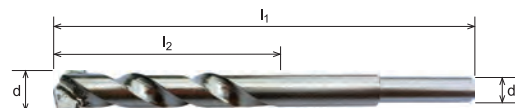

Masonry Drills - Carbide Tipped
For drilling concrete, brick and tile.

Forets maçonnerie - Pointe en Carburé
Pour forer sur béton, briques et carrelages.

Mauerbohrer - mit Hartmetallspitze
Für das Bohren von Beton, Ziegelsteinen und Fliesen.

Brocas de mampostería - Con punta de carburo
Para taladrar hormigón, ladrillos y azulejos.

Сверло по бетону - Со вставкой из твёрдого сплава
Для сверления бетона, кирпича и плитки.

d	d ₁	l ₂	l ₁	Code
3	2.8	28	60	1860300
4	3.2	40	75	1860400
4.5	3.8	50	85	1860450
5	4.2	50	85	1860500
5.5	4.6	50	85	1860550
6	5	60	100	1860600
6.5	5.5	60	100	1860650
7	5.5	60	100	1860700
8	7	80	120	1860800
8.5	7.5	80	120	1860850
9	8	80	120	1860900
10	8	90	150	1861000

d	d ₁	l ₂	l ₁	Code
11	9	90	150	1861100
12	10	90	150	1861200
13	10	90	150	1861300
14	10	90	150	1861400
15	10	90	150	1861500
16	10	90	150	1861600
18	13	100	160	1861800
19	13	100	160	1861900
20	13	100	160	1862000
22	13	100	160	1862200
24	13	100	160	1862400
25	13	100	160	1862500