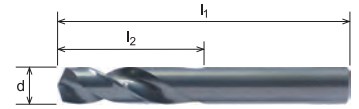

Brocas cortas de mango recto
Una broca resistente adaptada a las aplicaciones de taladrado móviles.

Сверла с цилиндрическим хвостовиком короткой серии
Прочное сверло для применения в портативных дрелях.

| Code |
|------------|
| 141 |

| Properties | | |
|---|----------|-------------|
| <p>Standard Point Pointe Standard Standardspitze Punta estándar Стандартная вершина</p> | | |
| mm | DIN 1897 | HSS |
| 3xD | TYPE N | |
| | 30° | BLUE FINISH |