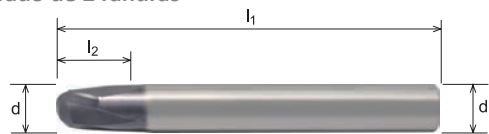

OSG GROUP COMPANY

Code
Código
Код

03I

Propriétés
Propriétés
Eigenschaften
Propiedades
Свойства

mm	WORKS STD.	SOLID CARBIDE
	TYPE H	
15° 	Z 2	 ∅ h6
COATED		

Cutting Data
Données de coupe
Schnittdaten
Datos de corte
Характеристики резания

pg 159

appsomta.co.za

EN **Solid Carbide 2 Flute Ball Nose Finishing End Mills**
Designed for peripheral milling of contours and complex shapes in hard materials.

FR **Fraises bout hémisphérique 2 goujures en Carbure Monobloc pour finition**
Conçus pour le fraisage périphérique de contours et de formes complexes dans des matériaux durs.

DE **Vollhartmetall-Schlicht-Schafffräser, 2-schneidig, Kugelkopf**
Für das Umfangsfräsen von Konturen und komplexen Formen in harten Werkstoffen vorgesehen.

ES **Fresas de forma de carburo sólido de morro esférico para acabado de 2 ranuras**
Diseñadas para fresado periférico de contornos y formas complejas en materiales duros.

PY **Цельные твердосплавные 2-х перые концевые чистовые фрезы со сферическим торцом**
Предназначены для периферийного фрезерования контура и сложных поверхностей в труднообрабатываемых материалах.

P	P	P
1.6	1.7	1.8

d	l₂	l₁	d₁	Code Código Код
4	4	50	4	03I0400W
6	6	50	6	03I0600W
8	8	63	8	03I0800W
10	10	76	10	03I1000W
12	12	76	12	03I1200W
16	16	89	16	03I1600W
20	20	104	20	03I2000W